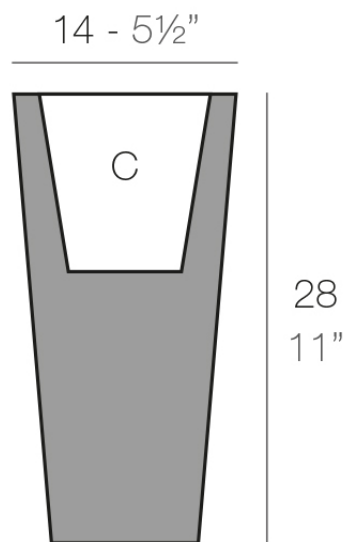

Cono cuadrado alto 14x14x28

Info

Descripción

Macetero fabricado con resina de polietileno mediante moldeo rotacional con doble pared. 100% Reciclable. Apto para exterior e interior. Disponible en varios acabados.

Peso: 0.7 Kg

CONO ALTO Nano 14 cm
HIGH CONE Nano 5 1/2"

C = 1,5 L
C = 1/2 gal

Acabados

acabados

Basic

Ref. 41214A

white 2001