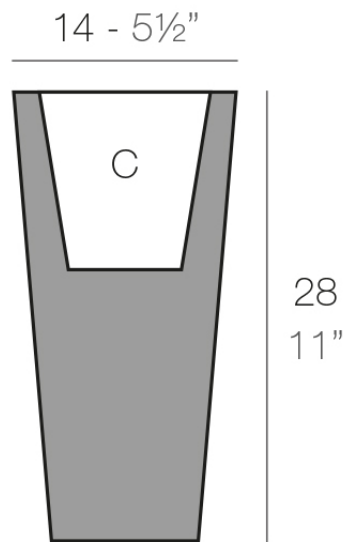

Cono cuadrado alto 14x14x28

Info

Descripción

Macetero fabricado con resina de polietileno mediante moldeo rotacional con doble pared. 100% Reciclable. Apto para exterior e interior. Disponible en varios acabados.

Peso: 0.7 Kg

CONO ALTO Nano 14 cm
HIGH CONE Nano 5 1/2"

C = 1,5 L
C = 1/2 gal

Acabados

acabados

Basic

Ref. 41214A

white 2001