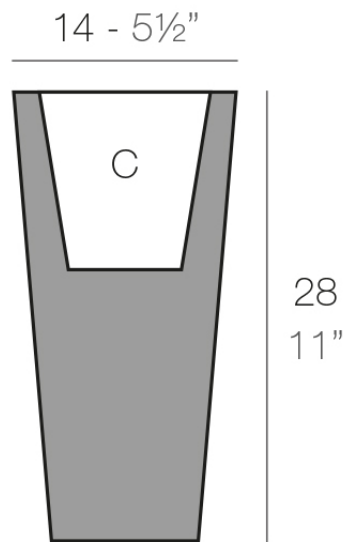

Cono cuadrado alto 14x14x28

Info

Descripción

Macetero fabricado con resina de polietileno mediante moldeo rotacional con doble pared. 100% Reciclable. Apto para exterior e interior. Disponible en varios acabados.

Peso: 0.7 Kg

9,5 - 3³/₄"
CONO ALTO Nano 14 cm
HIGH CONE Nano 5¹/₂"

C = 1,5 L
C = 1/2 gal

Acabados

acabados

Basic

Ref. 41214A

white 2001