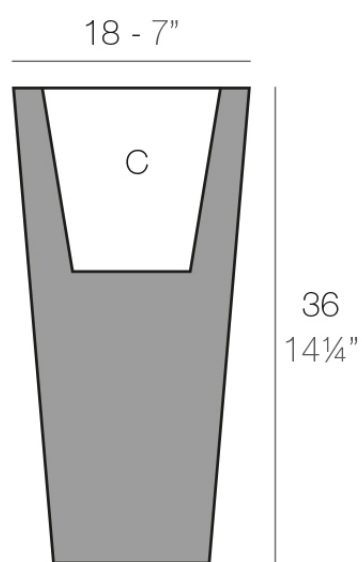

## Cono cuadrado alto 18x18x36

### Descripción

Macetero fabricado con resina de polietileno mediante moldeo rotacional con doble pared. 100% Reciclable. Apto para exterior e interior. Disponible en varios acabados.

Peso: 1.4 Kg

CONO ALTO Nano 18 cm  
HIGH CONE Nano 7"