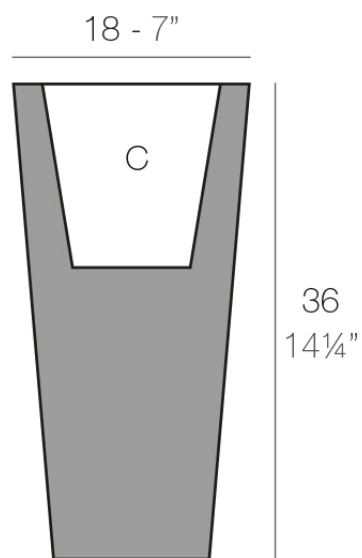

Cono cuadrado alto 18x18x36

Info

Descripción

Macetero fabricado con resina de polietileno mediante moldeo rotacional con doble pared. 100% Reciclable. Apto para exterior e interior. Disponible en varios acabados.

Peso: 1.4 Kg

12,5 - 5"
CONO ALTO Nano 18 cm
HIGH CONE Nano 7"

C = 3 L
C = 1 gal

Acabados

acabados

Basic

Ref. 41218A

white 2001