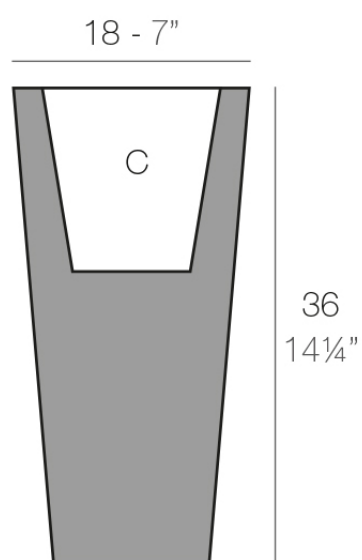

Cono cuadrado alto 18x18x36

Info

Descripción

Macetero fabricado con resina de polietileno mediante moldeo rotacional con doble pared. 100% Reciclable. Apto para exterior e interior. Disponible en varios acabados.

Peso: 1.4 Kg

12,5 - 5"
CONO ALTO Nano 18 cm
HIGH CONE Nano 7"

C = 3 L
C = 1 gal

Acabados

acabados

Basic

Ref. 41218A

white 2001