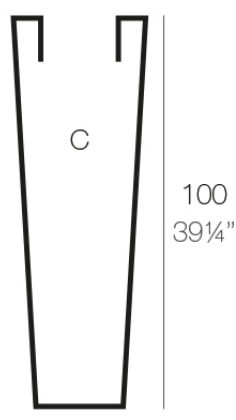

Info

Descripción

Macetero fabricado con resina de polietileno mediante moldeo rotacional con doble pared. 100% Reciclable. Apto para exterior e interior. Disponible en varios acabados.

Peso: 7 Kg

35x35- 13 $\frac{3}{4}$ "x13 $\frac{3}{4}$ "

23x23 - 9"x9"

CONO CUADRADO ALTO 35 x 100 cm
HIGH SQUARE CONE 13 $\frac{3}{4}$ " x 39 $\frac{1}{4}$ "

C = 86 L

C = 22 $\frac{1}{2}$ gal

Acabados

acabados

Simple

Ref. 41235