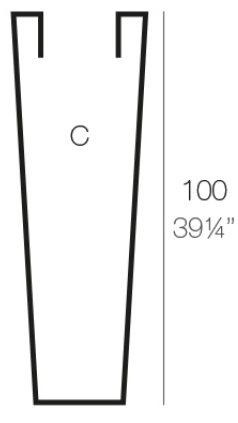

Info

Descripción

Macetero fabricado con resina de polietileno mediante moldeo rotacional con doble pared. 100% Reciclable. Apto para exterior e interior. Disponible en varios acabados.

Peso: 7 Kg

35x35- 13 $\frac{3}{4}$ "x13 $\frac{3}{4}$ "

23x23 - 9"x9"

CONO CUADRADO ALTO 35 x 100 cm
HIGH SQUARE CONE 13 $\frac{3}{4}$ " x 39 $\frac{1}{4}$ "

C = 86 L

C = 22 $\frac{1}{2}$ gal

Acabados

acabados

Simple

Ref. 41235