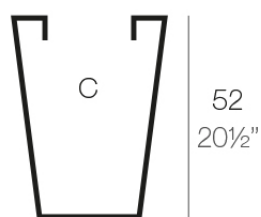

Cono cuadrado alto 40x40x52

La más amplia colección de macetas de interior y exterior diseñada por Studio Vondom. Diseños atemporales y minimalistas que permiten crear ambientes únicos y originales para hogares, restaurantes y cualquier espacio.

Info

Descripción

Macetero fabricado con resina de polietileno mediante moldeo rotacional con doble pared. 100% Reciclable. Apto para exterior e interior. Disponible en varios acabados.

Peso: 1.85 Kg

40x40- 15¾"x15¾"

25,5x25,5 - 10"x10"

CONO CUADRADO ALTO 40 x 52 cm
HIGH SQUARE CONE 15¾" x 20½"

C = 55 L

C = 14½ gal

Acabados

acabados

Simple

Ref. 41240