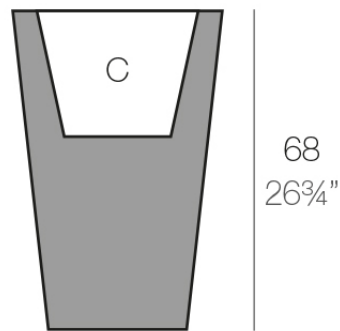

Cono cuadrado alto 45x45x68

La más amplia colección de macetas de interior y exterior diseñada por Studio Vondom. Diseños atemporales y minimalistas que permiten crear ambientes únicos y originales para hogares, restaurantes y cualquier espacio.

Info

Descripción

Macetero fabricado con resina de polietileno mediante moldeo rotacional con doble pared. 100% Reciclable. Apto para exterior e interior. Disponible en varios acabados.

Peso: 7.02 Kg

45x45 - 17³/₄"x17³/₄"

27x27 - 10³/₄"x10³/₄"

CONO CUADRADO ALTO 45 cm
SQUARE HIGH CONE 17³/₄"

C = 32 L
C = 8¹/₂ gal

Acabados

acabados

Basic

Ref. 41245A

white 2001