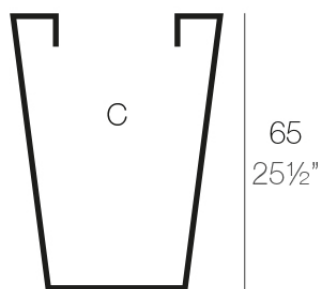

Cono cuadrado alto 50x50x65

La más amplia colección de macetas de interior y exterior diseñada por Studio Vondom. Diseños atemporales y minimalistas que permiten crear ambientes únicos y originales para hogares, restaurantes y cualquier espacio.

Info

Descripción

Macetero fabricado con resina de polietileno mediante moldeo rotacional con doble pared. 100% Reciclable. Apto para exterior e interior. Disponible en varios acabados.

Peso: 3.3 Kg

50x50- 19¼"x19¼"

32x32 - 12½"x12½"

CONO CUADRADO ALTO 50 x 65 cm
HIGH SQUARE CONE 19¼" x 25½"

C = 110 L
C = 29 gal

Acabados

acabados

Simple

Ref. 41250

white 2001