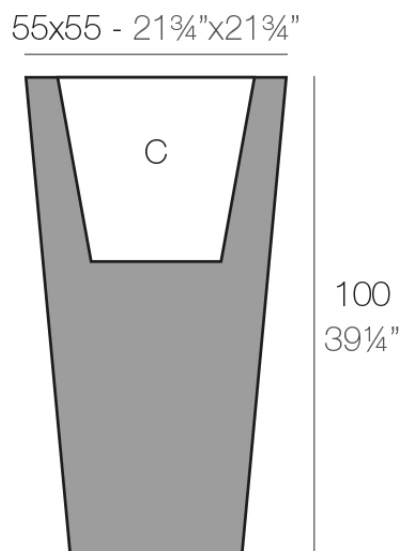

## Cono cuadrado alto 55x55x100

La más amplia colección de macetas de interior y exterior diseñada por Studio Vondom. Diseños atemporales y minimalistas que permiten crear ambientes únicos y originales para hogares, restaurantes y cualquier espacio.

### Descripción

Macetero fabricado con resina de polietileno mediante moldeo rotacional con doble pared. 100% Reciclable. Apto para exterior e interior. Disponible en varios acabados.

Peso: 10.5 Kg

CONO CUADRADO ALTO 55 cm  
SQUARE HIGH CONE 21<sup>3</sup>/<sub>4</sub>"

C = 60 L  
C = 15<sup>3</sup>/<sub>4</sub> gal