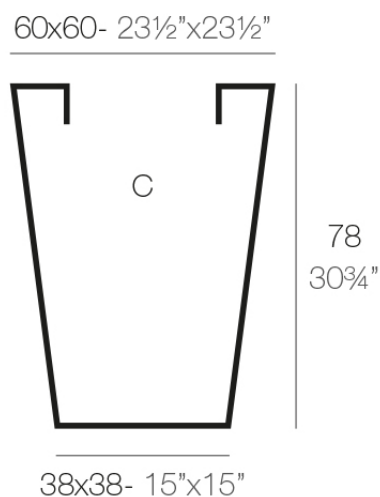

Cono cuadrado alto 60x60x78

La más amplia colección de macetas de interior y exterior diseñada por Studio Vondom. Diseños atemporales y minimalistas que permiten crear ambientes únicos y originales para hogares, restaurantes y cualquier espacio.

Info

Descripción

Macetero fabricado con resina de polietileno mediante moldeo rotacional con doble pared. 100% Reciclable. Apto para exterior e interior. Disponible en varios acabados.

Peso: 5.25 Kg

CONO CUADRADO ALTO 60 x 78 cm
HIGH SQUARE CONE 23½" x 30¾"

C = 190 L
C = 50 gal

Acabados

acabados

Simple

Ref. 41260

white 2001

black 2002

ecru 2003