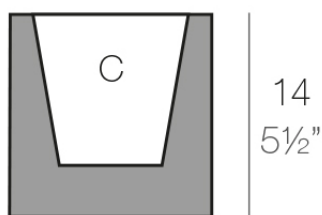

Cubo 14x14x14

Info

Descripción

Macetero fabricado con resina de polietileno mediante moldeo rotacional con doble pared. 100% Reciclable. Apto para exterior e interior. Disponible en varios acabados.

Peso: 0.45 Kg

14x14 - 5½"x5½"

CUBO Nano 14 x 14 x 14 cm

CUBO Nano 5½" x 5½" x 5½"

C = 1 L

C = ½ gal

Acabados

acabados

Basic