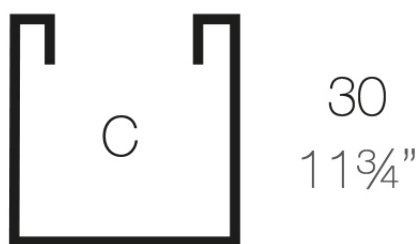

Info

Descripción

Macetero fabricado con resina de polietileno mediante moldeo rotacional con doble pared. 100% Reciclable. Apto para exterior e interior. Disponible en varios acabados.

Peso: 1.9 Kg

30x30 - 11³/₄"x11³/₄"

CUBO 30cm C = 26 L 30 cm
CUBE 11³/₄" C = 7 gal 11³/₄"

Acabados

acabados

Simple

Ref. 41330

white 2001

black 2002

ecru 2003