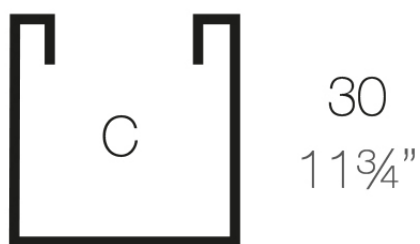

Info

Descripción

Macetero fabricado con resina de polietileno mediante moldeo rotacional con doble pared. 100% Reciclable. Apto para exterior e interior. Disponible en varios acabados.

Peso: 1.9 Kg

30x30 - 11³/₄”x11³/₄”

CUBO 30cm C = 26 L 30 cm
CUBE 11³/₄” C = 7 gal 11³/₄”

Acabados

acabados

Simple

Ref. 41330

white 2001

black 2002

ecru 2003