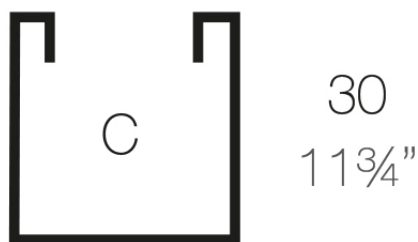

Info

Descripción

Macetero fabricado con resina de polietileno mediante moldeo rotacional con doble pared. 100% Reciclable. Apto para exterior e interior. Disponible en varios acabados.

Peso: 1.9 Kg

30x30 - 11³/₄"x11³/₄"

CUBO 30cm C = 26 L 30 cm
CUBE 11³/₄" C = 7 gal 11³/₄"

Acabados

acabados

Simple

Ref. 41330

white 2001

black 2002

ecru 2003