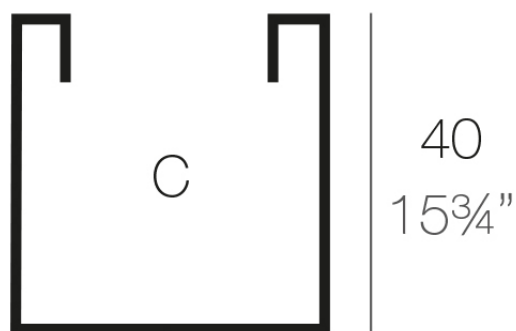

Info

Descripción

Macetero fabricado con resina de polietileno mediante moldeo rotacional con doble pared. 100% Reciclable. Apto para exterior e interior. Disponible en varios acabados.

Peso: 4 Kg

40x40 - 15³/₄"x15³/₄"