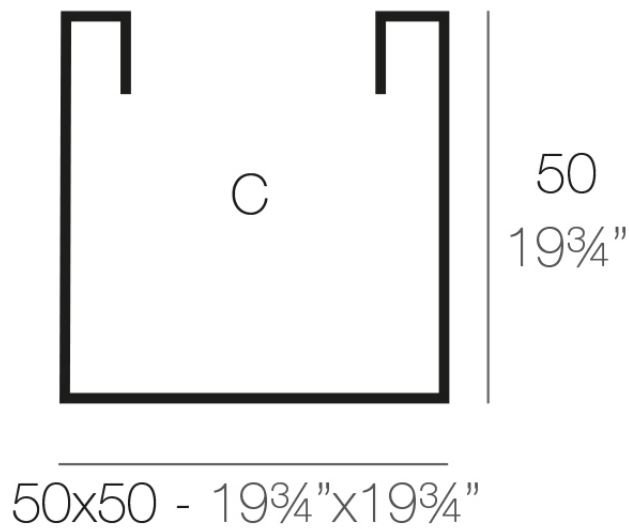

Info

Descripción

Macetero fabricado con resina de polietileno mediante moldeo rotacional con doble pared. 100% Reciclable. Apto para exterior e interior. Disponible en varios acabados.

Peso: 7.5 Kg

CUBO 50cm

C = 125 L cm

CUBE 19 3/4"

C = 33 gal 19 3/4"

Acabados

acabados

Simple

Ref. 41350

white 2001