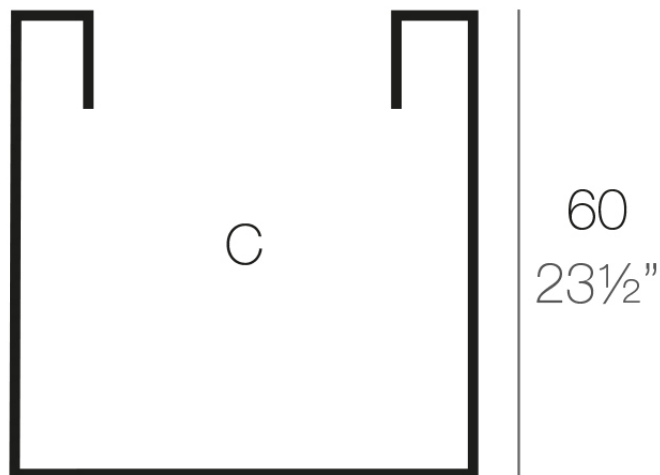

Info

Descripción

Macetero fabricado con resina de polietileno mediante moldeo rotacional con doble pared. 100% Reciclable. Apto para exterior e interior. Disponible en varios acabados.

Peso: 10.5 Kg

60x60 - 23 1/2"x23 1/2"

CUBO 60cm C = 212 L 0 cm
CUBE 23 1/2" C = 56 gal 8"

Acabados

acabados

Simple

Ref. 41360

white 2001

black 2002

ecru 2003