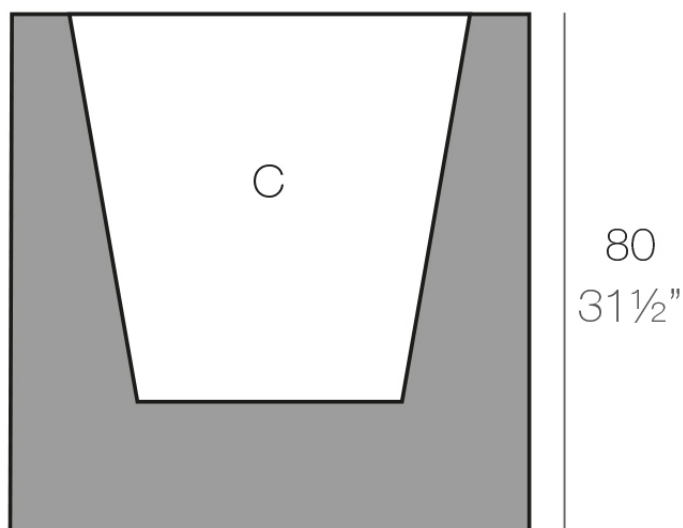

Info

Descripción

Macetero fabricado con resina de polietileno mediante moldeo rotacional con doble pared. 100% Reciclable. Apto para exterior e interior. Disponible en varios acabados.

Peso: 23 Kg

80x80 - 31 1/2"x31 1/2"

| | |
|--------------|------------------------------|
| CUBO 80cm | C = 200 L 41" x 62 cm |
| CUBE 31 1/2" | C = 53 gal 25 1/2" x 24 1/2" |

Acabados

acabados

Basic

Ref. 41380A

white 2001

black 2002

ecru 2003