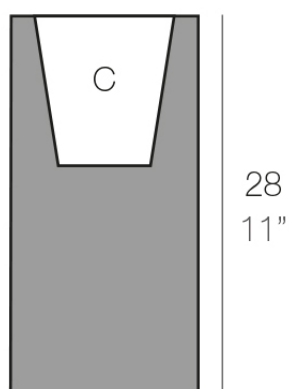

Cubo alto 14x14x28

Info

Descripción

Macetero fabricado con resina de polietileno mediante moldeo rotacional con doble pared. 100% Reciclable. Apto para exterior e interior. Disponible en varios acabados.

Peso: 0.85 Kg

14x14 - 5½"x5½"

CUBO ALTO Nano 14x14x28 cm
HIGH CUBE Nano 5½"x5½"x11"

C = 3 L
C = 1 gal

Acabados

acabados

Basic

Ref. 41414A