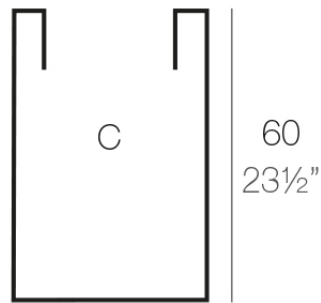

Info

Descripción

Macetero fabricado con resina de polietileno mediante moldeo rotacional con doble pared. 100% Reciclable. Apto para exterior e interior. Disponible en varios acabados.

Peso: 5.7 Kg

40x40 - 15¾"x15¾"

CUBO ALTO 40 x 60 cm C = 94 L 17 x 60 cm
HIGH CONE 15¾" X 23½" C = 25 gal 17 x 23½"

Acabados

acabados

Simple

Ref. 41440

white 2001

black 2002

ecru 2003