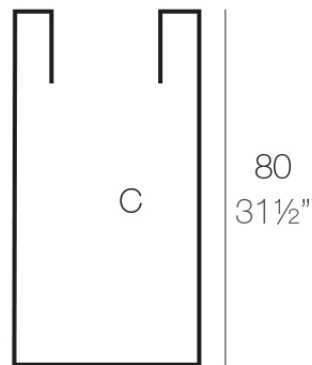

### Descripción

Macetero fabricado con resina de polietileno mediante moldeo rotacional con doble pared. 100% Reciclable. Apto para exterior e interior. Disponible en varios acabados.

Peso: 9 Kg

40x40 - 15<sup>3</sup>/<sub>4</sub>"x15<sup>3</sup>/<sub>4</sub>"

CUBO ALTO 40 x 80 cm  
HIGH CONE 15<sup>3</sup>/<sub>4</sub>" X 31<sup>1</sup>/<sub>2</sub>"

C = 127 L 80 cm  
C = 33<sup>1</sup>/<sub>2</sub> gal 31<sup>1</sup>/<sub>2</sub>"