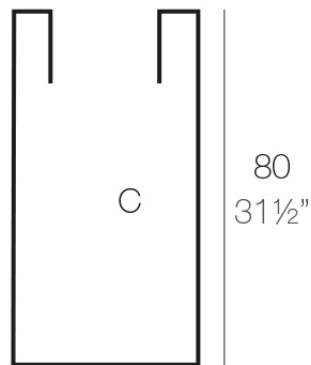

Info

Descripción

Macetero fabricado con resina de polietileno mediante moldeo rotacional con doble pared. 100% Reciclable. Apto para exterior e interior. Disponible en varios acabados.

Peso: 9 Kg

40x40 - 15³/₄"x15³/₄"

CUBO ALTO 40 x 80 cm
HIGH CONE 15³/₄" X 31¹/₂"

C = 127 L 80 cm
C = 33¹/₂ gal 31¹/₂"

Acabados

acabados

Simple

Ref. 41441

white 2001

black 2002