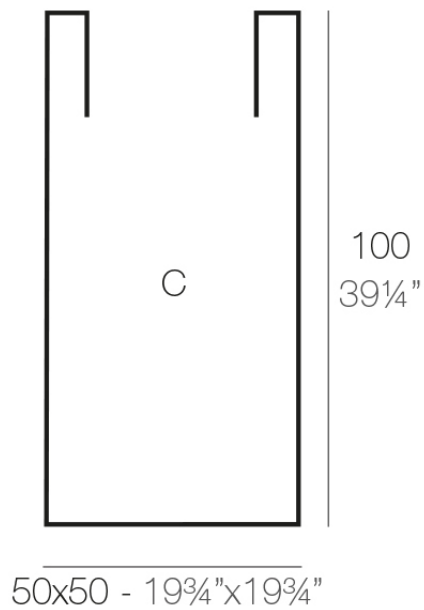

### Descripción

Macetero fabricado con resina de polietileno mediante moldeo rotacional con doble pared. 100% Reciclable. Apto para exterior e interior. Disponible en varios acabados.

Peso: 14 Kg

CUBO ALTO 50 x 100 cm  
HIGH CONE 19 3/4" x 39 1/4"

C = 249 L x 100 cm  
C = 66 gal x 39 1/4"