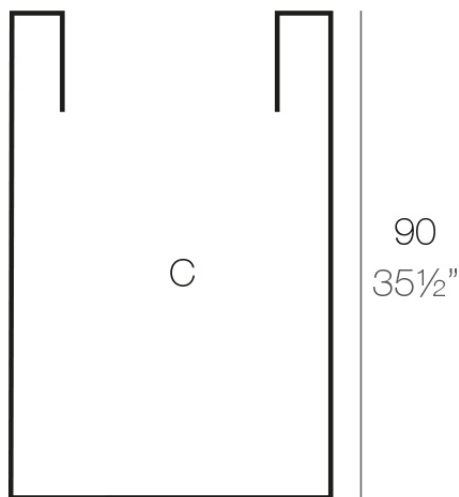

### Descripción

Macetero fabricado con resina de polietileno mediante moldeo rotacional con doble pared. 100% Reciclable. Apto para exterior e interior. Disponible en varios acabados.

Peso: 13 Kg

60x60 - 23½"x23½"

CUBO ALTO 60 x 90 cm

HIGH CONE 23½" X 35½"

C = 320 L x 90 cm

C = 84½ gal x 35½"