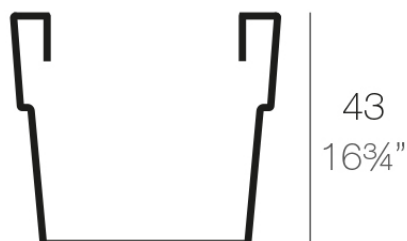

Vaso cuadrado 50x50x43

La más amplia colección de macetas de interior y exterior diseñada por Studio Vondom. Diseños atemporales y minimalistas que permiten crear ambientes únicos y originales para hogares, restaurantes y cualquier espacio.

Info

Descripción

Macetero fabricado con resina de polietileno mediante moldeo rotacional con doble pared. 100% Reciclable. Apto para exterior e interior. Disponible en varios acabados.

Peso: 2.35 Kg

50x50 - 19³/₄"x19³/₄"

34x34 - 13¹/₂"x13¹/₂"

VASO CUADRADO 45 cm
SQUARE VASO 19³/₄"

C = 80 L
C = 21 gal

Acabados

acabados

Simple

Ref. 41550

white 2001