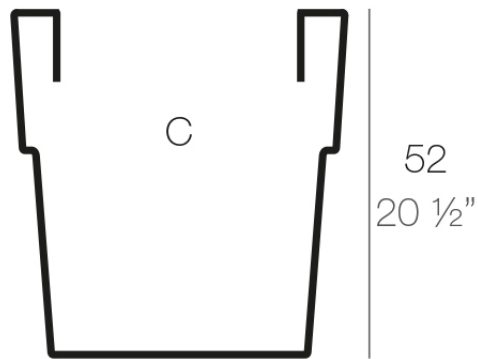

Vaso cuadrado 60x60x62

La más amplia colección de macetas de interior y exterior diseñada por Studio Vondom. Diseños atemporales y minimalistas que permiten crear ambientes únicos y originales para hogares, restaurantes y cualquier espacio.

Info

Descripción

Macetero fabricado con resina de polietileno mediante moldeo rotacional con doble pared. 100% Reciclable. Apto para exterior e interior. Disponible en varios acabados.

Peso: 3.5 Kg

60x60 - 23½"x23½"

40,5x40,5 - 16"x16"

VASO CUADRADO 60 cm
SQUARE VASO 23½"

C = 140 L
C = 37 gal

Acabados

acabados

Simple

Ref. 41560

white 2001