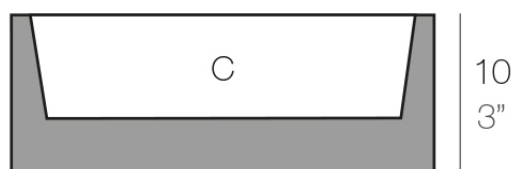

Jardinera 10x24x10

Info

Descripción

Macetero fabricado con resina de polietileno mediante moldeo rotacional con doble pared. 100% Reciclable. Apto para exterior e interior. Disponible en varios acabados.

Peso: 0.4 Kg

24x10 - 9½"x3"

JARDINERA Nano 24 x 10 x 10 cm

JARDINIERE Nano 9½" x 3" x 3"

C = 1 L

C = ½ gal

Acabados

acabados