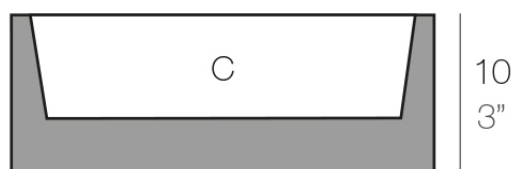

Info

Descripción

Macetero fabricado con resina de polietileno mediante moldeo rotacional con doble pared. 100% Reciclable. Apto para exterior e interior. Disponible en varios acabados.

Peso: 0.4 Kg

24x10 - 9½"x3"

JARDINERA Nano 24 x 10 x 10 cm

JARDINIERE Nano 9½" x 3" x 3"

C = 1 L

C = ½ gal