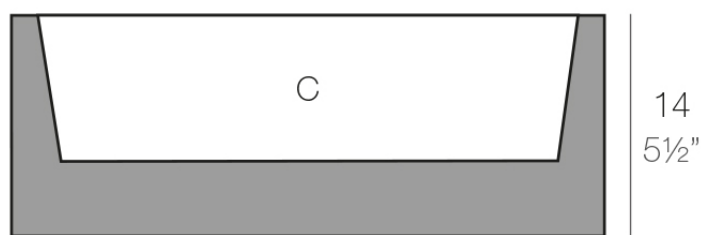

Info

Descripción

Macetero fabricado con resina de polietileno mediante moldeo rotacional con doble pared. 100% Reciclable. Apto para exterior e interior. Disponible en varios acabados.

Peso: 0.95 Kg

34x14 - 13½"x5½"

JARDINERA Nano 34 x 14 x 14 cm

JARDINIERE Nano 13½" x 5½" x 5½"

C = 2,5 L

C = ¾ gal