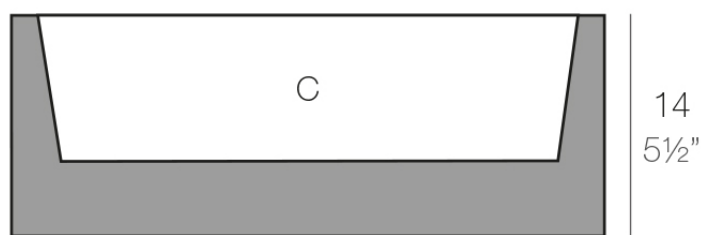

Jardinera 14x34x14

Info

Descripción

Macetero fabricado con resina de polietileno mediante moldeo rotacional con doble pared. 100% Reciclable. Apto para exterior e interior. Disponible en varios acabados.

Peso: 0.95 Kg

34x14 - 13½"x5½"

JARDINERA Nano 34 x 14 x 14 cm

JARDINIERE Nano 13½" x 5½" x 5½"

C = 2,5 L

C = ¾ gal

Acabados

acabados