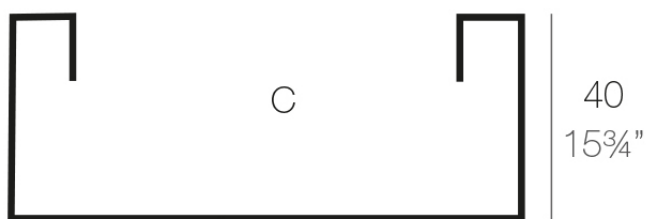

Info

Descripción

Macetero fabricado con resina de polietileno mediante moldeo rotacional con doble pared. 100% Reciclable. Apto para exterior e interior. Disponible en varios acabados.

Peso: 9 Kg

100 x 40 - 39 1/4" x 15 3/4"