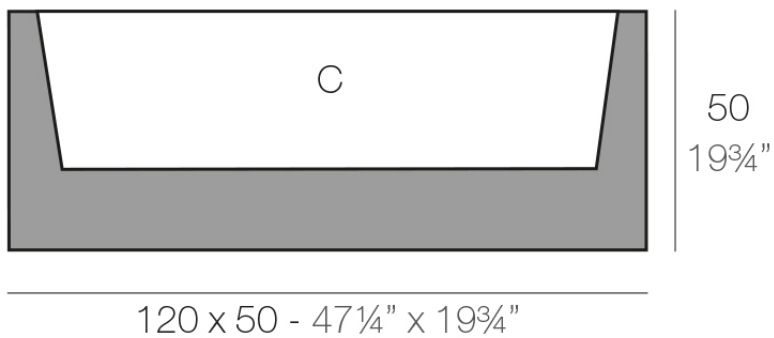

### Descripción

Macetero fabricado con resina de polietileno mediante moldeo rotacional. 100% Reciclable. Apto para exterior e interior. Disponible en varios acabados.

Peso: 15 Kg

JARDINERA 120 x 50 cm      C = 140 L 38 x 38 cm  
JARDINIÈRE 47 1/4" x 19 3/4"      C = 37 gal 15" x 15"