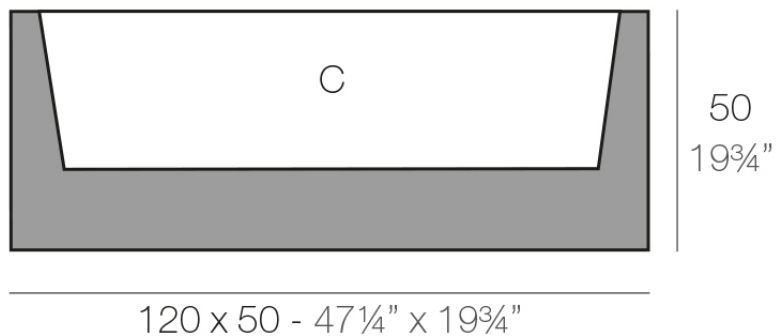

### Descripción

Macetero fabricado con resina de polietileno mediante moldeo rotacional. 100% Reciclable. Apto para exterior e interior. Disponible en varios acabados.

Peso: 15 Kg

JARDINERA 120 x 50 cm      C = 140 L 38 x 38 cm  
JARDINIÈRE 47 1/4" x 19 3/4"      C = 37 gal 15" x 15"