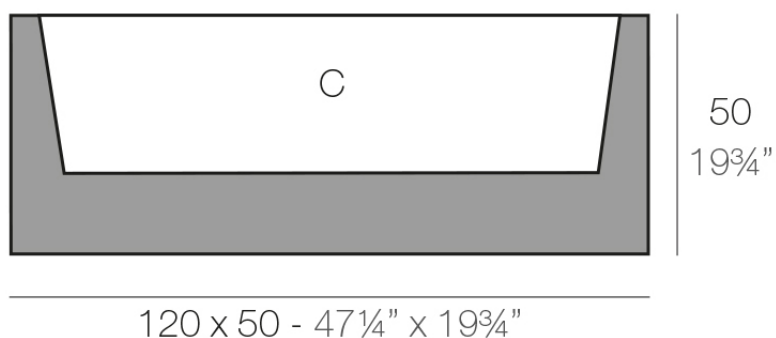

Info

Descripción

Macetero fabricado con resina de polietileno mediante moldeo rotacional. 100% Reciclable. Apto para exterior e interior. Disponible en varios acabados.

Peso: 15 Kg

JARDINERA 120 x 50 cm C = 140 L 38 x 38 cm
JARDINIÈRE 47 1/4" x 19 3/4" C = 37 gal 15" x 15"