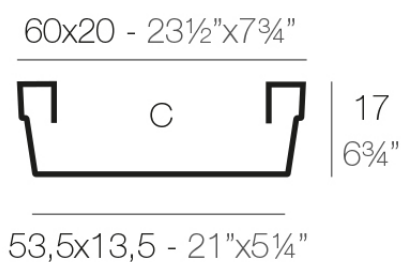

Info

Descripción

Macetero fabricado con resina de polietileno mediante moldeo rotacional con doble pared. 100% Reciclable. Apto para exterior e interior. Disponible en varios acabados.

Peso: 0.35 Kg

JARDINERA CÓNICA 60 x 20 cm
CONIC JARDINIÈRE 23½" x 7¾"

C = 16 L
C = 4¼ gal

Acabados

acabados

Simple

Ref. 41720

white 2001

black 2002

ecru 2003