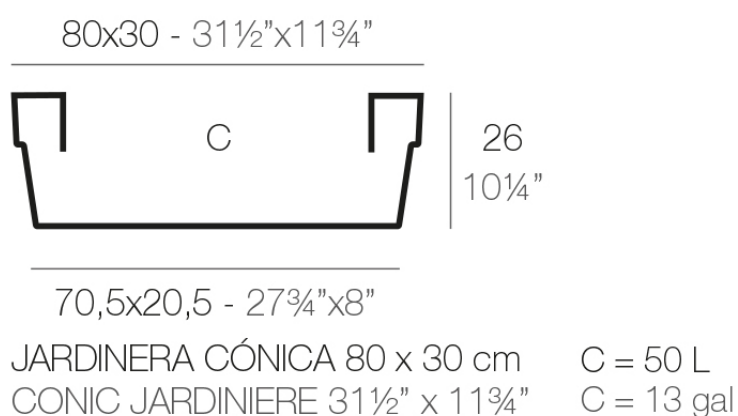

### Descripción

Macetero fabricado con resina de polietileno mediante moldeo rotacional con doble pared. 100% Reciclable. Apto para exterior e interior. Disponible en varios acabados.

Peso: 1.95 Kg