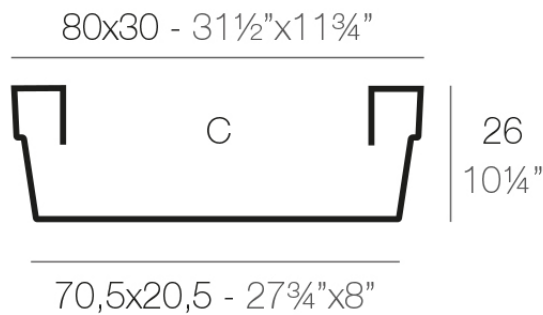

### Descripción

Macetero fabricado con resina de polietileno mediante moldeo rotacional con doble pared. 100% Reciclable. Apto para exterior e interior. Disponible en varios acabados.

Peso: 1.95 Kg

JARDINERA CÓNICA 80 x 30 cm