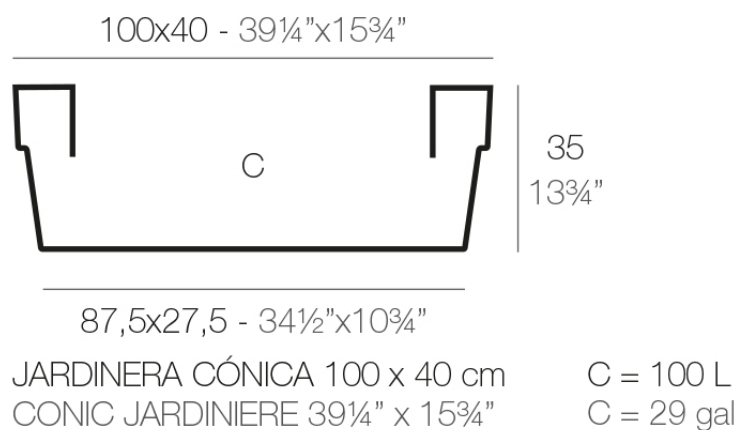

### Descripción

Macetero fabricado con resina de polietileno mediante moldeo rotacional con doble pared. 100% Reciclable. Apto para exterior e interior. Disponible en varios acabados.

Peso: 3.5 Kg