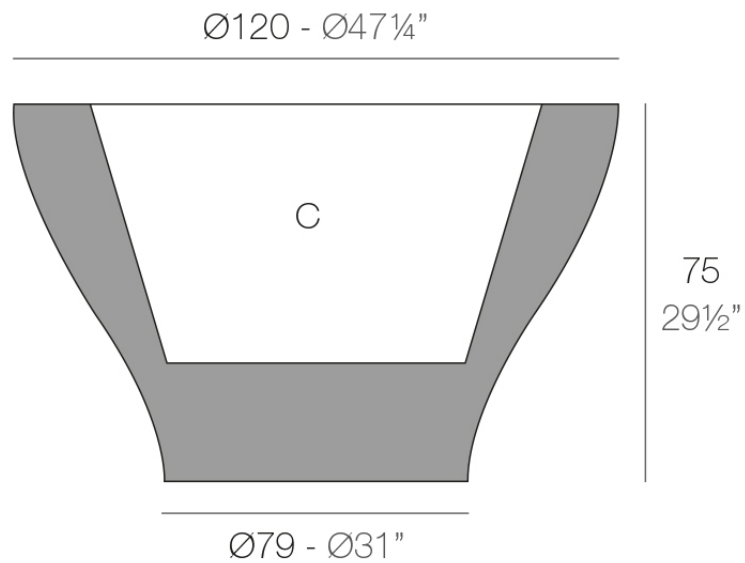

Info

Descripción

Macetero fabricado con resina de polietileno mediante moldeo rotacional con doble pared. 100% Reciclable. Apto para exterior e interior. Disponible en varios acabados.

Peso: 30 Kg

CENTRO ALTO $\text{Ø}120$
CENTRO ALTO $\text{Ø}47\frac{1}{4}"$

C = 310 L
C = 182 gal

Acabados

acabados

Basic

Ref. 42012A

white 2001

black 2002

ecru 2003