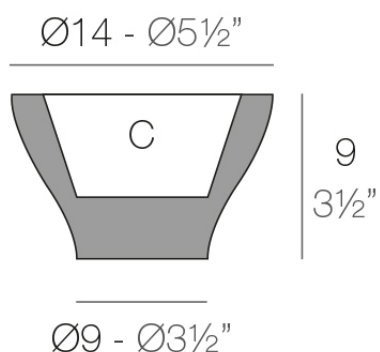

Centro alto ø14x9

Info

Descripción

Macetero fabricado con resina de polietileno mediante moldeo rotacional con doble pared. 100% Reciclable. Apto para exterior e interior. Disponible en varios acabados.

Peso: 0.18 Kg

CENTRO ALTO Nano $\text{Ø}14$ cm
CENTRO ALTO Nano $\text{Ø}5\frac{1}{2}"$

C = 0,5 L
C = $\frac{1}{4}$ gal

Acabados

acabados

Basic

Ref. 42014A

white 2001

black 2002