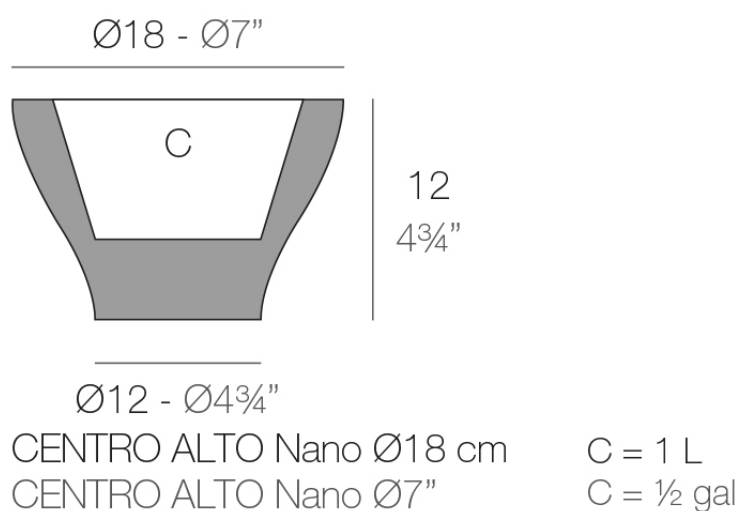

Centro alto ø18x12

Info

Descripción

Macetero fabricado con resina de polietileno mediante moldeo rotacional con doble pared. 100% Reciclable. Apto para exterior e interior. Disponible en varios acabados.

Peso: 0.35 Kg

Acabados

acabados

Basic

Ref. 42018A

white 2001

black 2002

ecru 2003