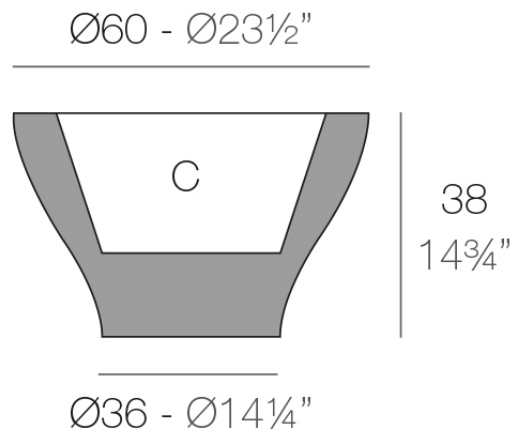

Info

Descripción

Macetero fabricado con resina de polietileno mediante moldeo rotacional con doble pared. 100% Reciclable. Apto para exterior e interior. Disponible en varios acabados.

Peso: 5 Kg

CENTRO ALTO Ø60
CENTRO ALTO Ø23½"

C = 35 L
C = 9½ gal

Acabados

acabados

Basic

Ref. 42060A

white 2001

black 2002

ecru 2003