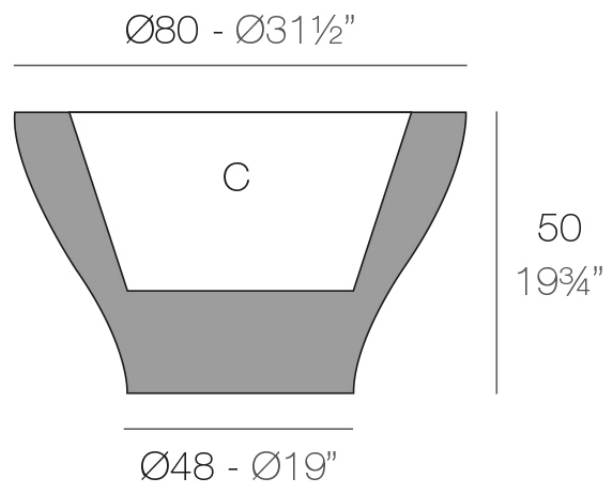

### Descripción

Macetero fabricado con resina de polietileno mediante moldeo rotacional con doble pared. 100% Reciclable. Apto para exterior e interior. Disponible en varios acabados.

Peso: 10 Kg

CENTRO ALTO  $\text{Ø}80$   
CENTRO ALTO  $\text{Ø}31\frac{1}{2}"$