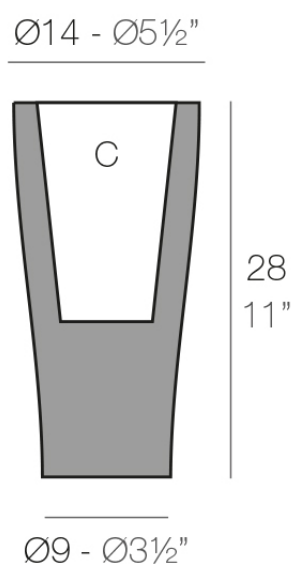

## Curvada ø14x28

### Descripción

Macetero fabricado con resina de polietileno mediante moldeo rotacional con doble pared. 100% Reciclable. Apto para exterior e interior. Disponible en varios acabados.

Peso: 0.5 Kg

CURVADA Nano Ø14 x 28 cm

CURVADA Nano Ø5½" x 11"

C = 1 L

C = ½ gal