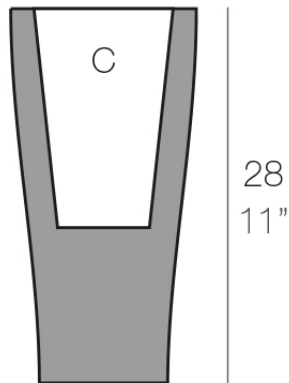

## Curvada ø14x28

### Descripción

Macetero fabricado con resina de polietileno mediante moldeo rotacional con doble pared. 100% Reciclable. Apto para exterior e interior. Disponible en varios acabados.

Peso: 0.5 Kg

$\text{Ø}14 - \text{Ø}5\frac{1}{2}"$

$\text{Ø}9 - \text{Ø}3\frac{1}{2}"$

CURVADA Nano  $\text{Ø}14 \times 28 \text{ cm}$

CURVADA Nano  $\text{Ø}5\frac{1}{2}" \times 11"$

C = 1 L

C =  $\frac{1}{2}$  gal