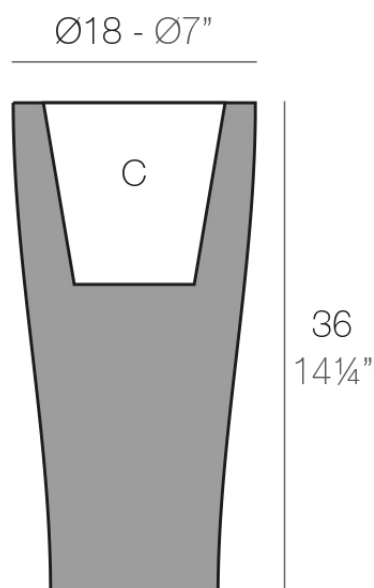

## Curvada ø18x36

### Descripción

Macetero fabricado con resina de polietileno mediante moldeo rotacional con doble pared. 100% Reciclable. Apto para exterior e interior. Disponible en varios acabados.

Peso: 0.95 Kg

$\text{Ø}11,5 - \text{Ø}4\frac{1}{2}''$

CURVADA Nano  $\text{Ø}18 \times 36 \text{ cm}$

CURVADA Nano  $\text{Ø}7'' \times 14\frac{1}{4}''$

C = 2 L

C = 1 gal