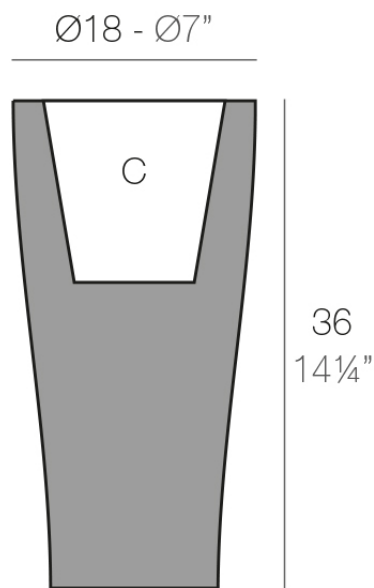

Curvada ø18x36

Info

Descripción

Macetero fabricado con resina de polietileno mediante moldeo rotacional con doble pared. 100% Reciclable. Apto para exterior e interior. Disponible en varios acabados.

Peso: 0.95 Kg

$\text{Ø}11,5 - \text{Ø}4\frac{1}{2}''$

CURVADA Nano $\text{Ø}18 \times 36 \text{ cm}$

CURVADA Nano $\text{Ø}7'' \times 14\frac{1}{4}''$

C = 2 L

C = 1 gal

Acabados

acabados

Basic