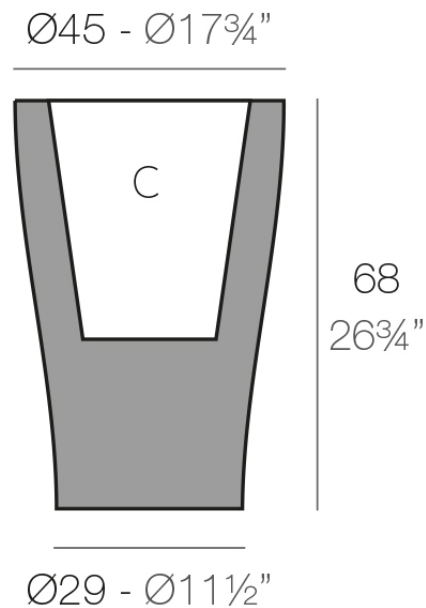

### Descripción

Macetero fabricado con resina de polietileno mediante moldeo rotacional con doble pared. 100% Reciclable. Apto para exterior e interior. Disponible en varios acabados.

Peso: 5 Kg

CURVADA  $\text{Ø}45 \times 68$  cm  
CURVADA  $\text{Ø}17\frac{3}{4}" \times 26\frac{3}{4}"$