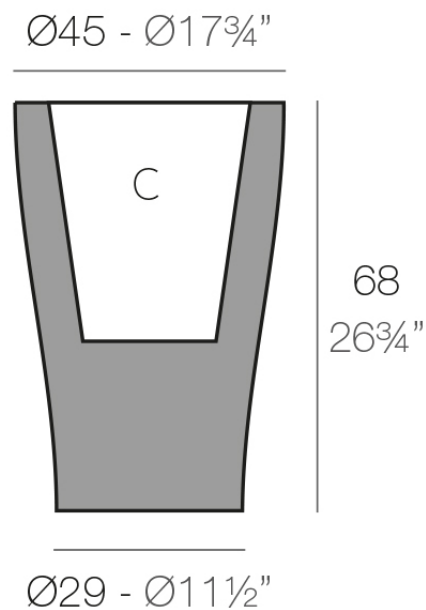

Info

Descripción

Macetero fabricado con resina de polietileno mediante moldeo rotacional con doble pared. 100% Reciclable. Apto para exterior e interior. Disponible en varios acabados.

Peso: 5 Kg

CURVADA $\text{Ø}45 \times 68$ cm
CURVADA $\text{Ø}17\frac{3}{4} \times 26\frac{3}{4}$ inches

C = 30 L
C = 8 gal

Acabados

acabados

Basic

Ref. 42145A

white 2001

black 2002

ecru 2003