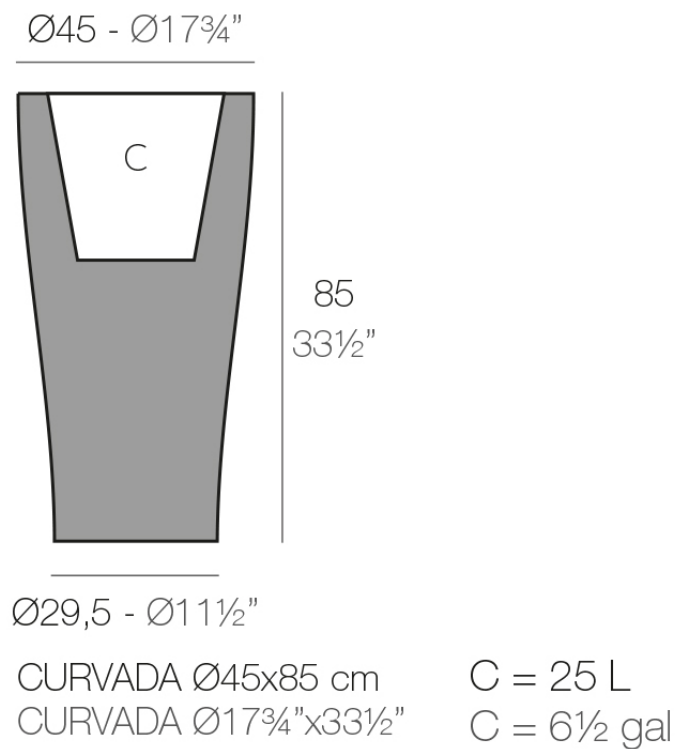

### Descripción

Macetero fabricado con resina de polietileno mediante moldeo rotacional con doble pared. 100% Reciclable. Apto para exterior e interior. Disponible en varios acabados.

Peso: 7.5 Kg