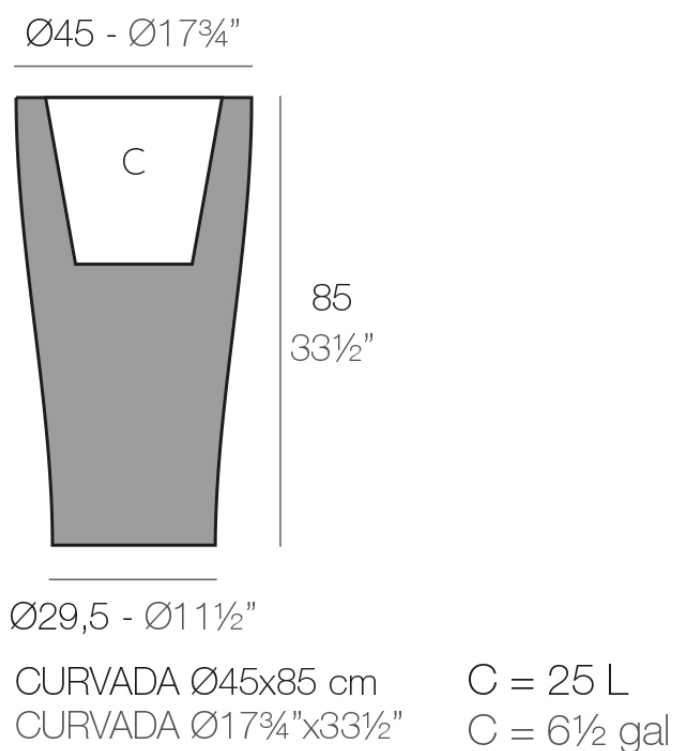

Info

Descripción

Macetero fabricado con resina de polietileno mediante moldeo rotacional con doble pared. 100% Reciclable. Apto para exterior e interior. Disponible en varios acabados.

Peso: 7.5 Kg

Acabados