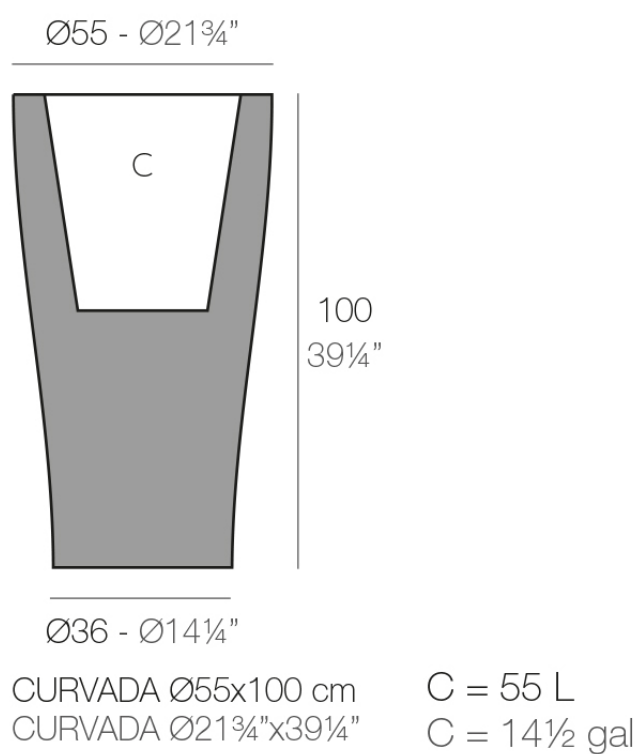

### Descripción

Macetero fabricado con resina de polietileno mediante moldeo rotacional con doble pared. 100% Reciclable. Apto para exterior e interior. Disponible en varios acabados.

Peso: 10.33 Kg