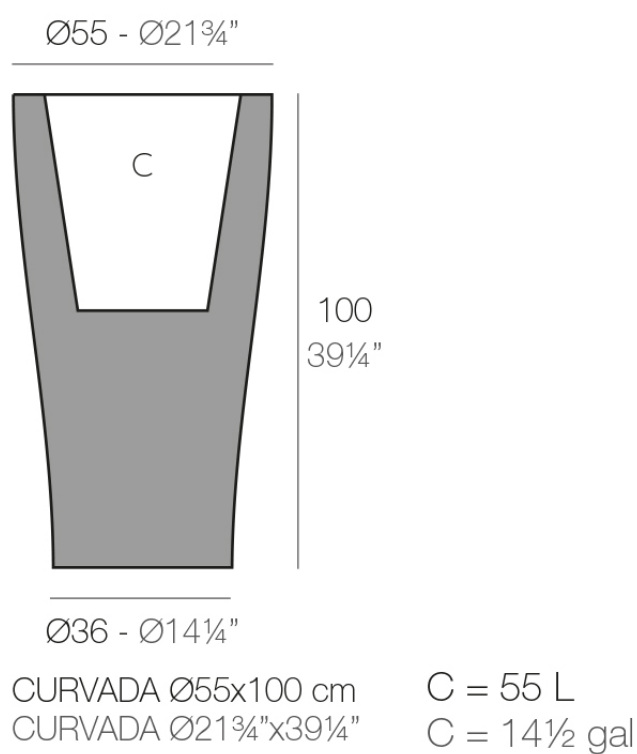

Info

Descripción

Macetero fabricado con resina de polietileno mediante moldeo rotacional con doble pared. 100% Reciclable. Apto para exterior e interior. Disponible en varios acabados.

Peso: 10.33 Kg

Acabados