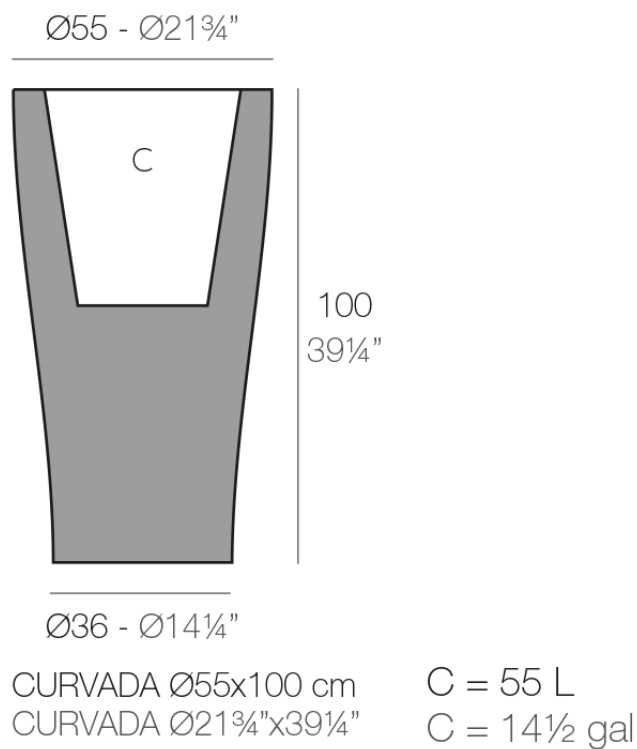

### Descripción

Macetero fabricado con resina de polietileno mediante moldeo rotacional con doble pared. 100% Reciclable. Apto para exterior e interior. Disponible en varios acabados.

Peso: 10.33 Kg