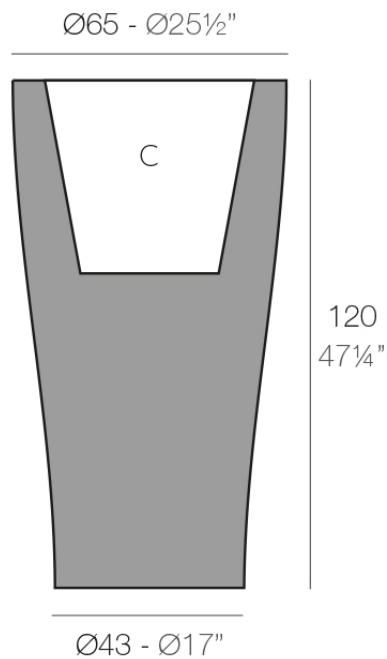

Info

Descripción

Macetero fabricado con resina de polietileno mediante moldeo rotacional con doble pared. 100% Reciclable. Apto para exterior e interior. Disponible en varios acabados.

Peso: 14 Kg

CURVADA Ø65x120 cm
CURVADA Ø25½"x47¼"

C = 65 L
C = 17 gal

Acabados

acabados

Basic

Ref. 42165A

white 2001

black 2002

ecru 2003