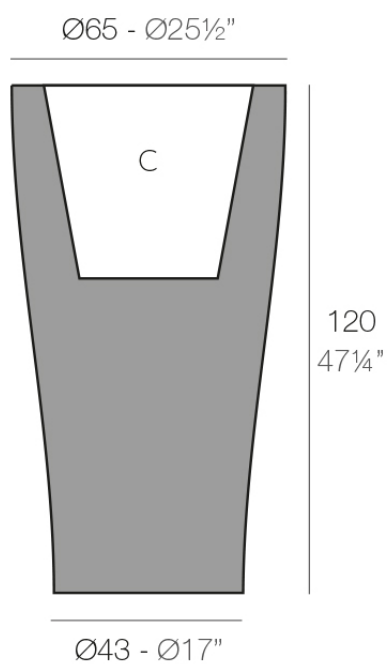

### Descripción

Macetero fabricado con resina de polietileno mediante moldeo rotacional con doble pared. 100% Reciclable. Apto para exterior e interior. Disponible en varios acabados.

Peso: 14 Kg

CURVADA Ø65x120 cm  
CURVADA Ø25 1/2"x47 1/4"