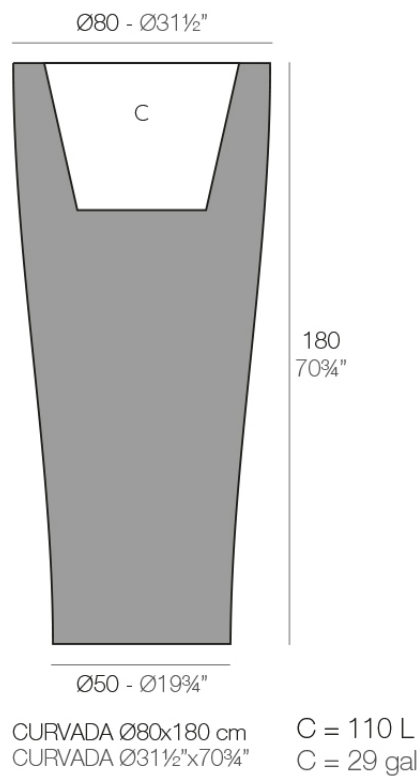

Info

Descripción

Macetero fabricado con resina de polietileno mediante moldeo rotacional con doble pared. 100% Reciclable. Apto para exterior e interior. Disponible en varios acabados.

Peso: 29 Kg