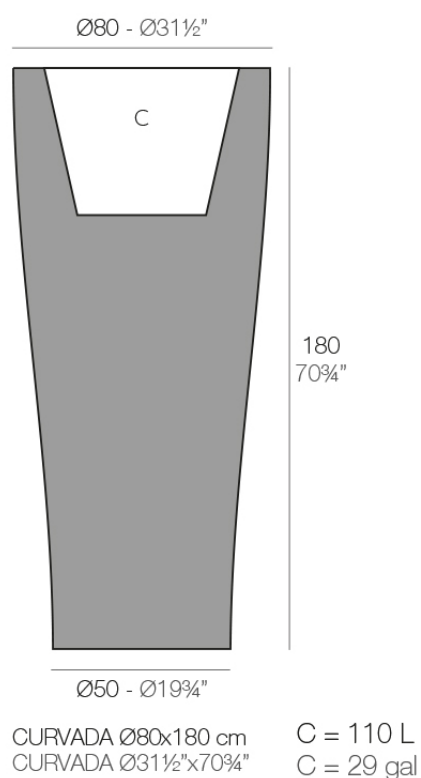

Info

Descripción

Macetero fabricado con resina de polietileno mediante moldeo rotacional con doble pared. 100% Reciclable. Apto para exterior e interior. Disponible en varios acabados.

Peso: 29 Kg

Acabados