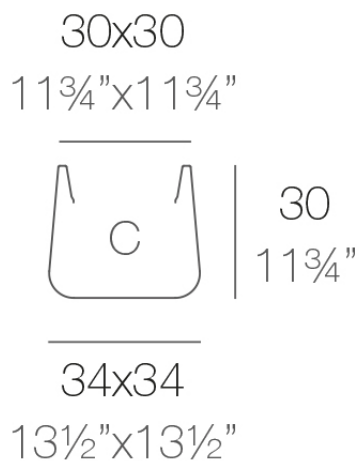

### Descripción

Macetero fabricado con resina de polietileno mediante moldeo rotacional con doble pared. 100% Reciclable. Apto para exterior e interior. Disponible en varios acabados.

Peso: 1.6 Kg

ULM cuadrada 34 cm

ULM square 13 $\frac{1}{2}$ "

C = 27 L

C = 7 gal