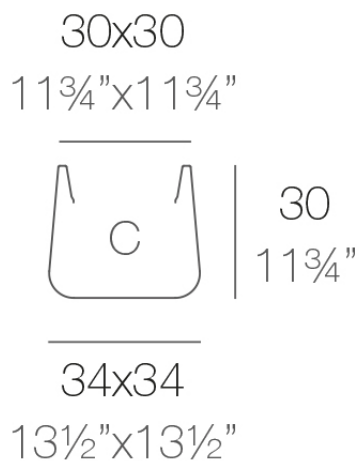

Info

Descripción

Macetero fabricado con resina de polietileno mediante moldeo rotacional con doble pared. 100% Reciclable. Apto para exterior e interior. Disponible en varios acabados.

Peso: 1.6 Kg

ULM cuadrada 34 cm

ULM square 13 $\frac{1}{2}$ "

C = 27 L

C = 7 gal

Acabados

acabados

Simple

Ref. 42201

white 2001