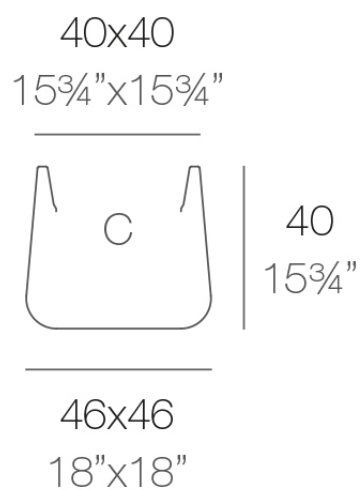

Info

Descripción

Macetero fabricado con resina de polietileno mediante moldeo rotacional con doble pared. 100% Reciclable. Apto para exterior e interior. Disponible en varios acabados.

Peso: 3 Kg

ULM cuadrada 46 cm

ULM square 18"

C = 63 L

C = 16½ gal

Acabados

acabados

Simple

Ref. 42202

white 2001