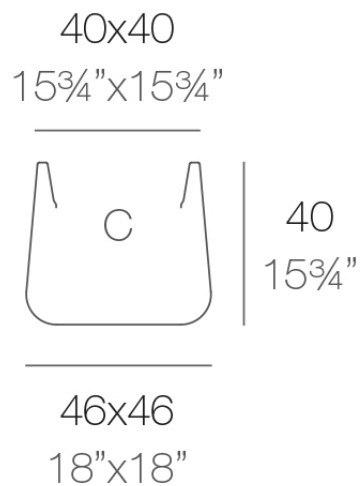

### Descripción

Macetero fabricado con resina de polietileno mediante moldeo rotacional con doble pared. 100% Reciclable. Apto para exterior e interior. Disponible en varios acabados.

Peso: 3 Kg

ULM cuadrada 46 cm

ULM square 18"

C = 63 L

C = 16½ gal