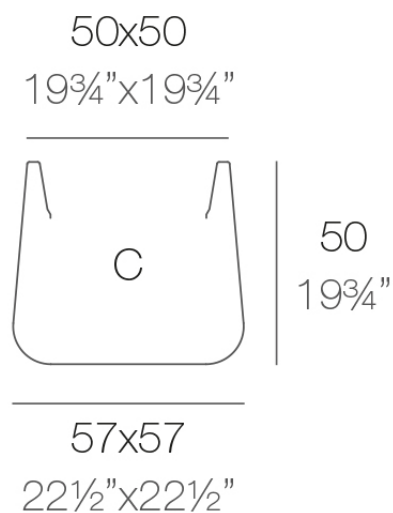

Info

Descripción

Macetero fabricado con resina de polietileno mediante moldeo rotacional con doble pared. 100% Reciclable. Apto para exterior e interior. Disponible en varios acabados.

Peso: 6 Kg

ULM cuadrada 57 cm
ULM square 22¹/₂"

C = 122 L
C = 32¹/₄ gal

Acabados

acabados

Simple

Ref. 42203

white 2001

black 2002

ecru 2003