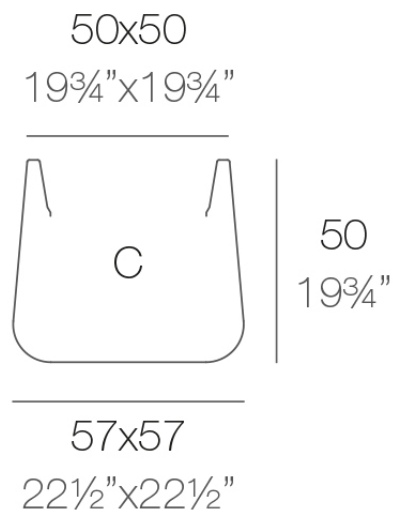

Info

Descripción

Macetero fabricado con resina de polietileno mediante moldeo rotacional con doble pared. 100% Reciclable. Apto para exterior e interior. Disponible en varios acabados.

Peso: 6 Kg

ULM cuadrada 57 cm
ULM square 22¹/₂"

C = 122 L
C = 32¹/₄ gal

Acabados

acabados

Simple

Ref. 42203

white 2001

black 2002

ecru 2003