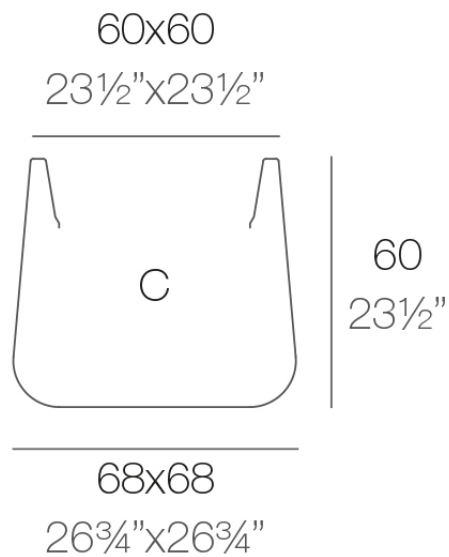

Info

Descripción

Macetero fabricado con resina de polietileno mediante moldeo rotacional con doble pared. 100% Reciclable. Apto para exterior e interior. Disponible en varios acabados.

Peso: 8.8 Kg

ULM cuadrada 68 cm

ULM square 26¾"

C = 122 L

C = 32¼ gal

Acabados

acabados

Simple

Ref. 42204

white 2001