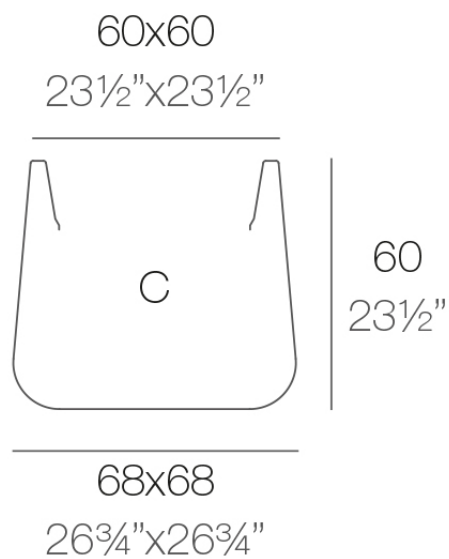

Info

Descripción

Macetero fabricado con resina de polietileno mediante moldeo rotacional con doble pared. 100% Reciclable. Apto para exterior e interior. Disponible en varios acabados.

Peso: 8.8 Kg

ULM cuadrada 68 cm

ULM square 26¾"

C = 122 L

C = 32¼ gal

Acabados

acabados

Simple

Ref. 42204

white 2001