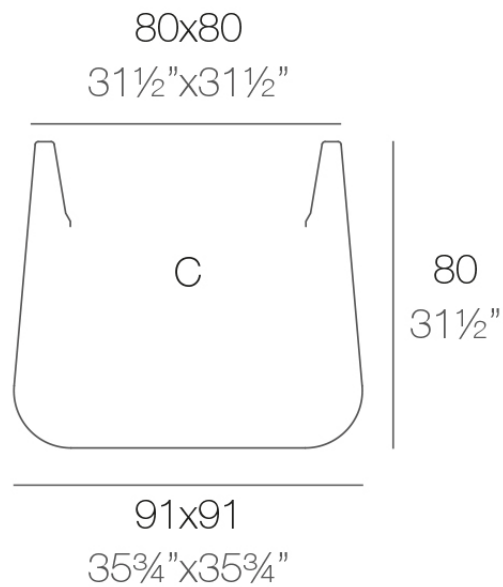

Info

Descripción

Macetero fabricado con resina de polietileno mediante moldeo rotacional con doble pared. 100% Reciclable. Apto para exterior e interior. Disponible en varios acabados.

Peso: 16 Kg

ULM cuadrada 91 cm
ULM square 35¾"

C = 492 L
C = 130 gal

Acabados

acabados

Simple

Ref. 42205

white 2001

black 2002

ecru 2003