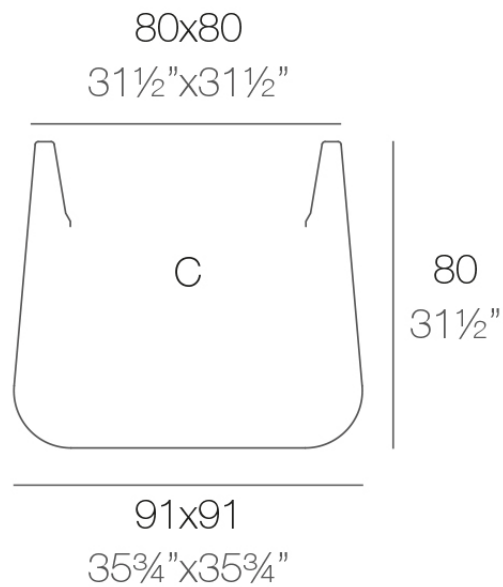

Info

Descripción

Macetero fabricado con resina de polietileno mediante moldeo rotacional con doble pared. 100% Reciclable. Apto para exterior e interior. Disponible en varios acabados.

Peso: 16 Kg

ULM cuadrada 91 cm
ULM square 35¾"