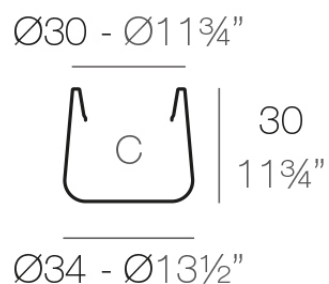

Info

Descripción

Macetero fabricado con resina de polietileno mediante moldeo rotacional con doble pared. 100% Reciclable. Apto para exterior e interior. Disponible en varios acabados.

Peso: 1.7 Kg

ULM redonda Ø34 cm

C = 24 L

ULM round Ø13½"

C = 6¼ gal

Acabados

acabados

Simple

Ref. 42206

white 2001