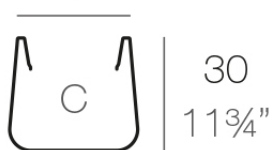

Info

Descripción

Macetero fabricado con resina de polietileno mediante moldeo rotacional con doble pared. 100% Reciclable. Apto para exterior e interior. Disponible en varios acabados.

Peso: 1.7 Kg

Ø30 - Ø11¾"

Ø34 - Ø13½"

ULM redonda Ø34 cm

C = 24 L

ULM round Ø13½"

C = 6¼ gal

Acabados

acabados

Simple