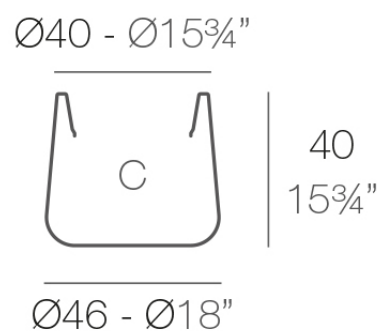

Info

Descripción

Macetero fabricado con resina de polietileno mediante moldeo rotacional con doble pared. 100% Reciclable. Apto para exterior e interior. Disponible en varios acabados.

Peso: 3 Kg

ULM redonda $\text{Ø}46$ cm
ULM round $\text{Ø}18"$

C = 58 L
C = $15\frac{1}{4}$ gal

Acabados

acabados

Simple

Ref. 42207

white 2001

black 2002

ecru 2003