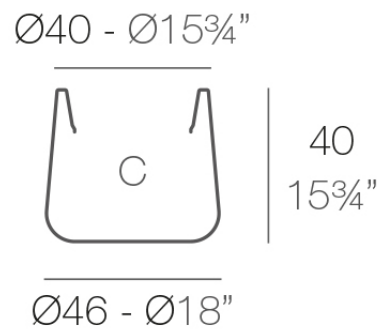

### Descripción

Macetero fabricado con resina de polietileno mediante moldeo rotacional con doble pared. 100% Reciclable. Apto para exterior e interior. Disponible en varios acabados.

Peso: 3 Kg

ULM redonda Ø46 cm  
ULM round Ø18"

C = 58 L  
C = 15<sup>1</sup>/<sub>4</sub> gal