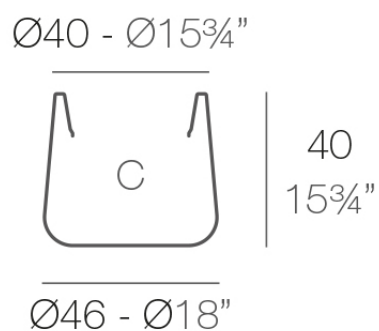

Info

Descripción

Macetero fabricado con resina de polietileno mediante moldeo rotacional con doble pared. 100% Reciclable. Apto para exterior e interior. Disponible en varios acabados.

Peso: 3 Kg

ULM redonda $\text{Ø}46$ cm
ULM round $\text{Ø}18"$

C = 58 L
C = $15\frac{1}{4}$ gal

Acabados

acabados

Simple

Ref. 42207

white 2001

black 2002

ecru 2003