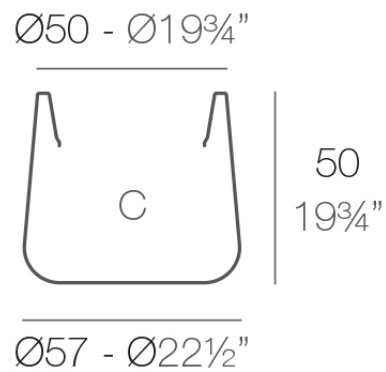

Info

Descripción

Macetero fabricado con resina de polietileno mediante moldeo rotacional con doble pared. 100% Reciclable. Apto para exterior e interior. Disponible en varios acabados.

Peso: 4.8 Kg

ULM redonda Ø57 cm
ULM round Ø22¹/₂"

C = 194 L
C = 51¹/₄ gal

Acabados

acabados

Simple

Ref. 42208

white 2001

black 2002

ecru 2003