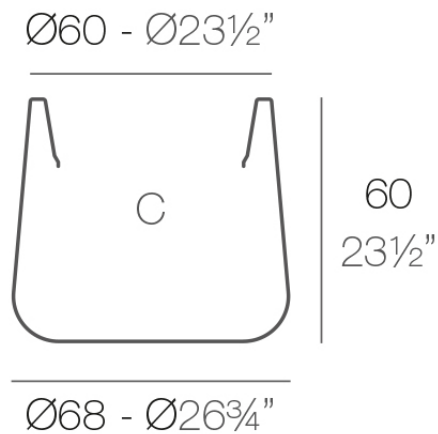

Info

Descripción

Macetero fabricado con resina de polietileno mediante moldeo rotacional con doble pared. 100% Reciclable. Apto para exterior e interior. Disponible en varios acabados.

Peso: 7.3 Kg

ULM redonda Ø68 cm

ULM round Ø26 3/4"

C = 210 L

C = 55 1/2 gal