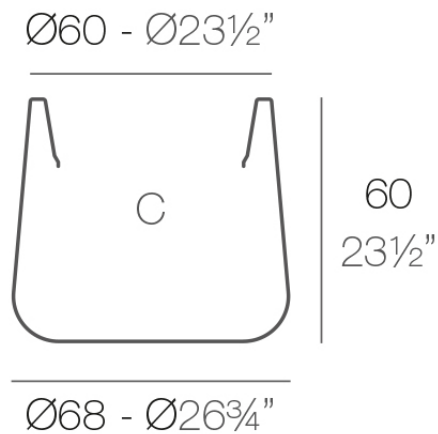

Info

Descripción

Macetero fabricado con resina de polietileno mediante moldeo rotacional con doble pared. 100% Reciclable. Apto para exterior e interior. Disponible en varios acabados.

Peso: 7.3 Kg

ULM redonda Ø68 cm

ULM round Ø26 3/4"

C = 210 L

C = 55 1/2 gal

Acabados

acabados

Simple

Ref. 42209

white 2001