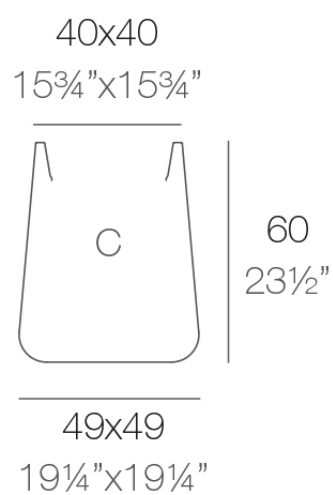

Info

Descripción

Macetero fabricado con resina de polietileno mediante moldeo rotacional con doble pared. 100% Reciclable. Apto para exterior e interior. Disponible en varios acabados.

Peso: 6.4 Kg

ULM cuadrada alta 49 cm

ULM square high 19¼"

C = 104 L

C = 27 gal

Acabados

acabados

Simple

Ref. 42211

white 2001