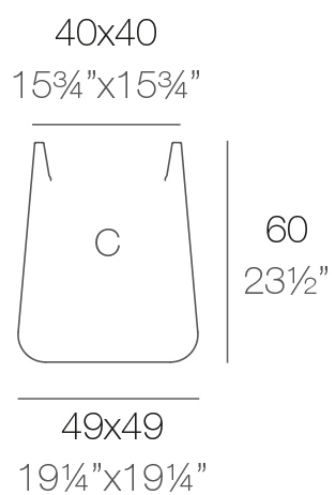

Info

Descripción

Macetero fabricado con resina de polietileno mediante moldeo rotacional con doble pared. 100% Reciclable. Apto para exterior e interior. Disponible en varios acabados.

Peso: 6.4 Kg

ULM cuadrada alta 49 cm

ULM square high 19 1/4"

C = 104 L

C = 27 gal

Acabados

acabados

Simple

Ref. 42211

white 2001