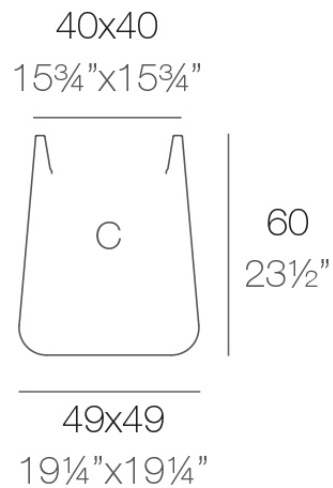

Info

Descripción

Macetero fabricado con resina de polietileno mediante moldeo rotacional con doble pared. 100% Reciclable. Apto para exterior e interior. Disponible en varios acabados.

Peso: 6.4 Kg

ULM cuadrada alta 49 cm

ULM square high 19¼"

C = 104 L

C = 27 gal

Acabados

acabados

Simple

Ref. 42211

white 2001